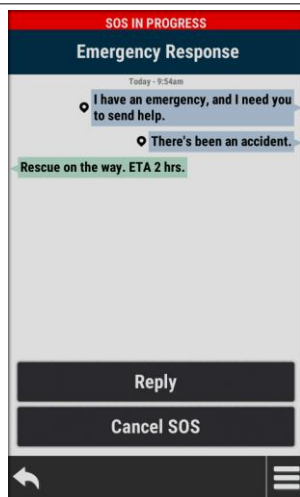

### INTEGRIERTE INREACH® TECHNOLOGIE

Bleibe dank der weltweiten Abdeckung durch das globale Iridium-Satellitennetzwerk<sup>1</sup> auch außerhalb des Mobilfunknetzes mit Freund\*innen und Familie in Kontakt und tausche Nachrichten über das Montana 710i und 760i aus. Im Notfall kannst du außerdem einen interaktiven SOS-Notruf an Garmin Response absetzen, unsere rund um die Uhr besetzte internationale Zentrale für die Notfallkoordinierung.