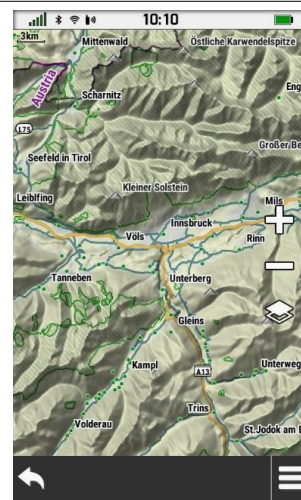

OUTDOOR MAPS+

[Outdoor Maps+](#) ermöglicht durch einen einmaligen, jährlichen Kauf, Zugriff auf weltweit verfügbare Karten, einschließlich Straßen und Wege, Points of Interest, Höhenlinien und mehr. Ein aktives Abonnement ist erforderlich, um regelmäßige Updates zu erhalten und heruntergeladene Inhalte zu behalten. Dies ermöglicht eine einfache und schnelle Installation über WLAN auf kompatible Handgeräte oder Smartwatches.